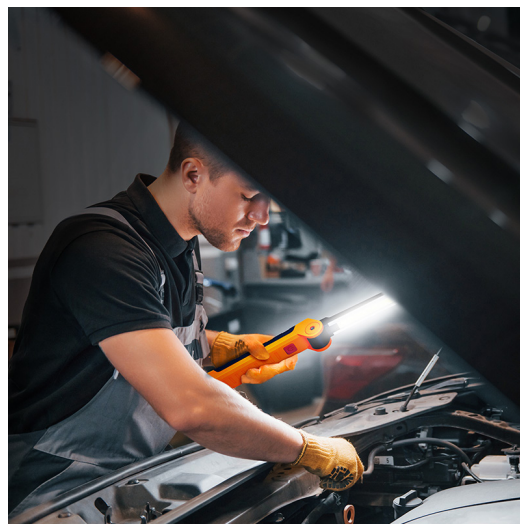

Pracovní nabíjecí LED lampa, 500lm + 70lm, COB, Li-Ion, USB, černooranžová

- LED nabíjecí pracovní svítidla s dvěma zdroji světla
- světelný tok: 500lm + 70lm (hlavní + přední zdroj)
- světelný zdroj: COB + 2x SMD
- 3 režimy svícení: COB 100% - COB 50% - 2xLED100%
- výdrž akumulátoru: min 2 hod., max 10hod.
- doba nabíjení: 4 hod.
- typ akumulátoru: 3,7V/1200mAh, Li-Ion
- napájení: USB 5V,1000mA (kabel součástí)
- stupeň krytí: IP44
- rozměry: 45 x 35 x 197 mm
- hák a magnet na spodní straně svítidla
- barva: černo-oranžová